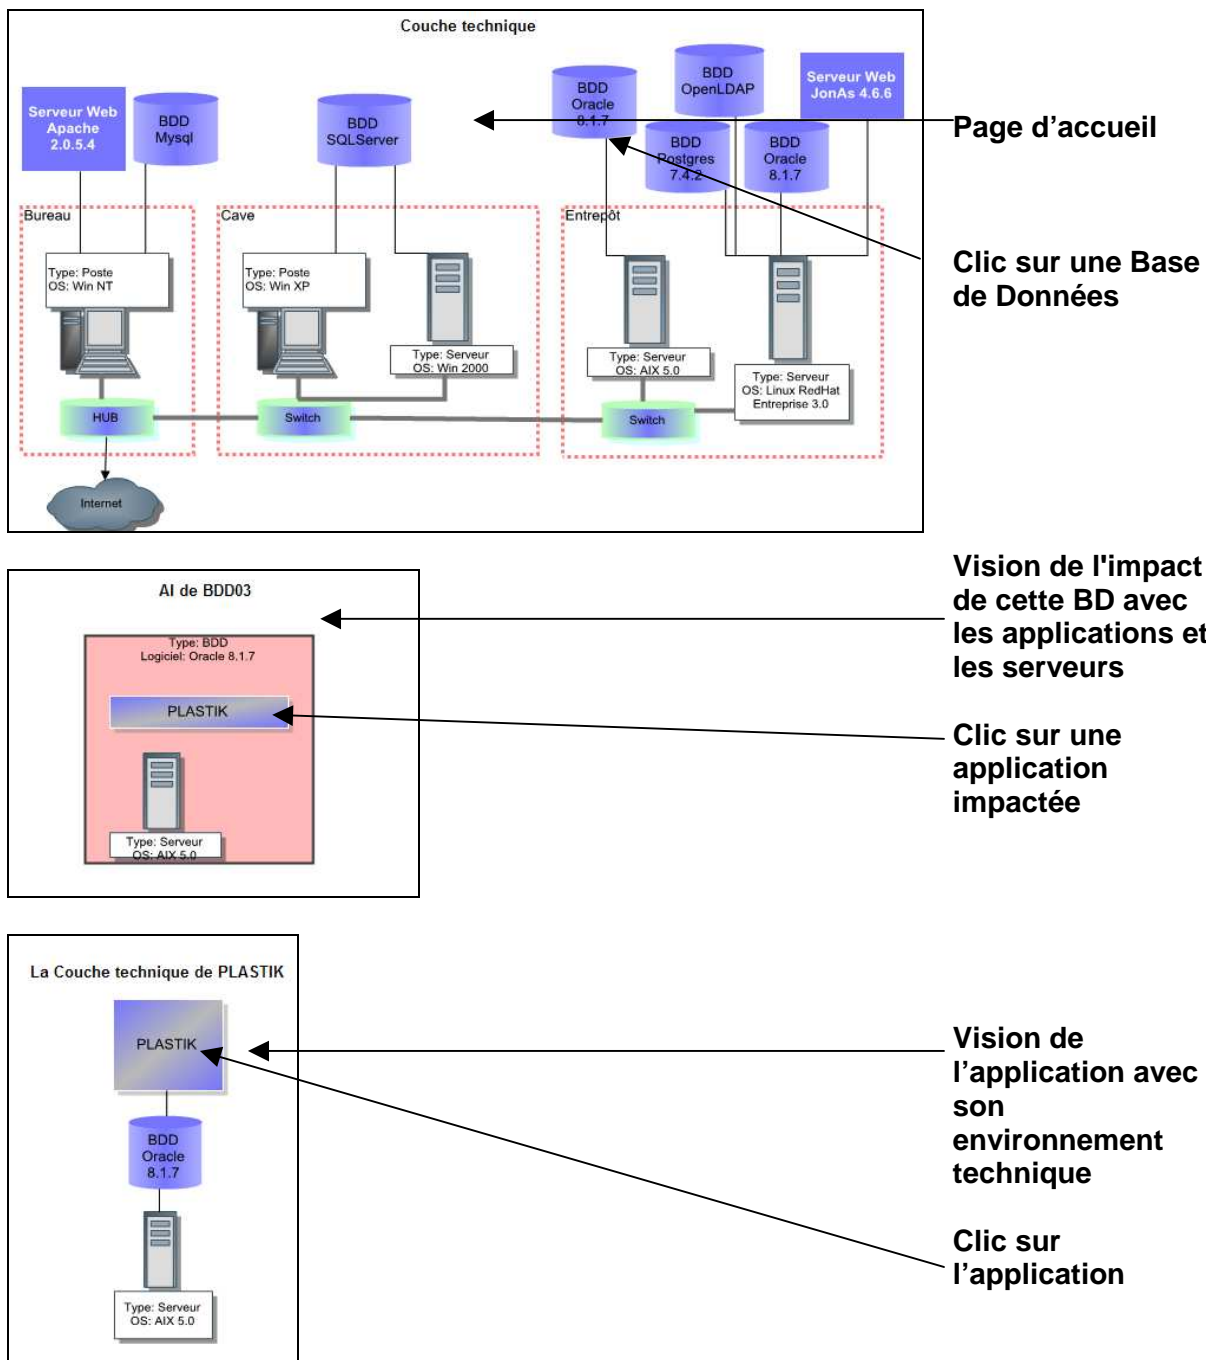

Clic sur le sous-processus

Clic sur la description du sous-processus

Description du sous processus

Clic sur un acteur

Ensemble des activités de l'acteur dans les sous-processus

Retour le navigateur à l'affichage précédent

Clic sur le sous-processus qui suit

Affichage du sous-processus concerné

2 - Carte Appli

Exemple de navigation dans cette publication sur la couche applicative

Page d'accueil

Clic sur un domaine

Vision de toutes les applications du domaine

Vision de la fiche descriptive de cette application

3 – CarteTechApprofondie

Exemple de navigation dans cette publication de cartographie technique (couche technique) en lien avec les applications (couche applicative)

Vision de l'application avec ses liens avec les autres applications

Clic sur une autre application

Vision de l'application avec son environnement technique

Clic sur un serveur

Vision du serveur avec son environnement technique