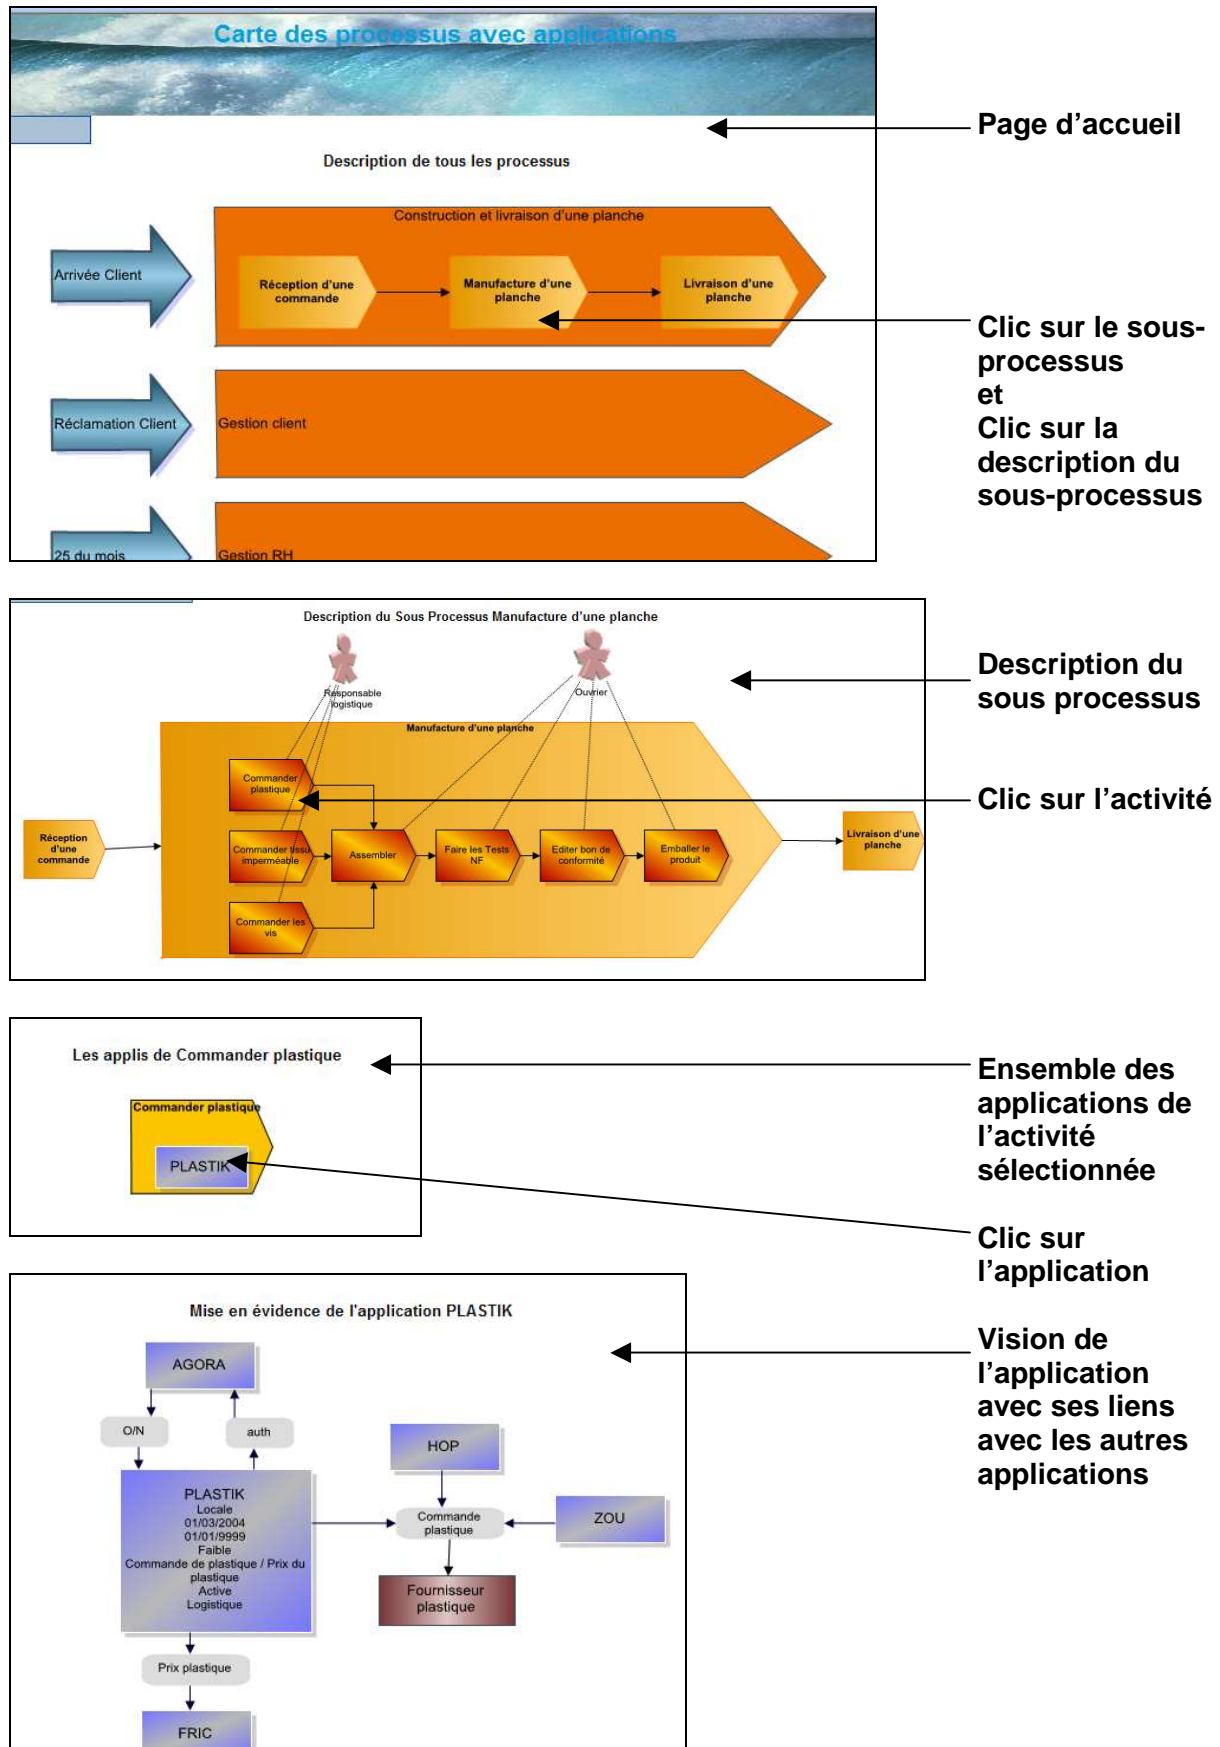

Clic sur le sous-processus

Clic sur la description du sous-processus

Description du sous processus

Clic sur un acteur

Ensemble des activités de l'acteur dans les sous-processus

Retour le navigateur à l'affichage précédent

Vision de la fiche descriptive de cette application

3 – CarteTechApprofondie

Exemple de navigation dans cette publication de cartographie technique (couche technique) en lien avec les applications (couche applicative)

Vision de l'application avec ses liens avec les autres applications

Clic sur une autre application

Vision de l'application avec son environnement technique

Clic sur un serveur

Vision du serveur avec son environnement technique

4 - ProcessAppli

Exemple de navigation dans cette publication de cartographie processus (couche processus) en lien avec les applications (couche applicative)

Retour par le navigateur à l'affichage de la description des processus