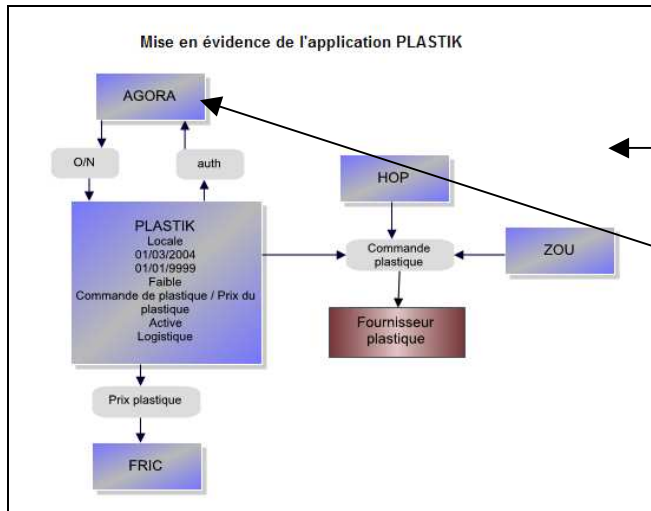

Clic sur le sous-processus qui suit

Affichage du sous-processus concerné

2 - Carte Appli

Exemple de navigation dans cette publication sur la couche applicative

Page d'accueil

Clic sur un domaine

Vision de toutes les applications du domaine

Clic sur une application du domaine

Vision de l'application avec ses liens avec les autres applications

Clic sur l'application

FICHE DESCRIPTIVE D'UNE APPLICATION	
Identification	PLASTIK
Description	
MOA	Logistique
Exploitant	Logistique
Statut	Active
Type	Locale
Caracteristiques de l'application :	
Plage d'utilisation	Du lundi au vendredi
Données métier manipulées	Commande de plastique / Prix du plastique
Criticité de l'application	Faible
Date de mise en service	01.03/2004
Date de fin de service	01.01/9999
Lien document externe	

Vision de la fiche descriptive de cette application

3 – CarteTechApprofondie

Exemple de navigation dans cette publication de cartographie technique (couche technique) en lien avec les applications (couche applicative)

Vision de l'application avec ses liens avec les autres applications

Clic sur une autre application

Vision de l'application avec son environnement technique

Clic sur un serveur

Vision du serveur avec son environnement technique