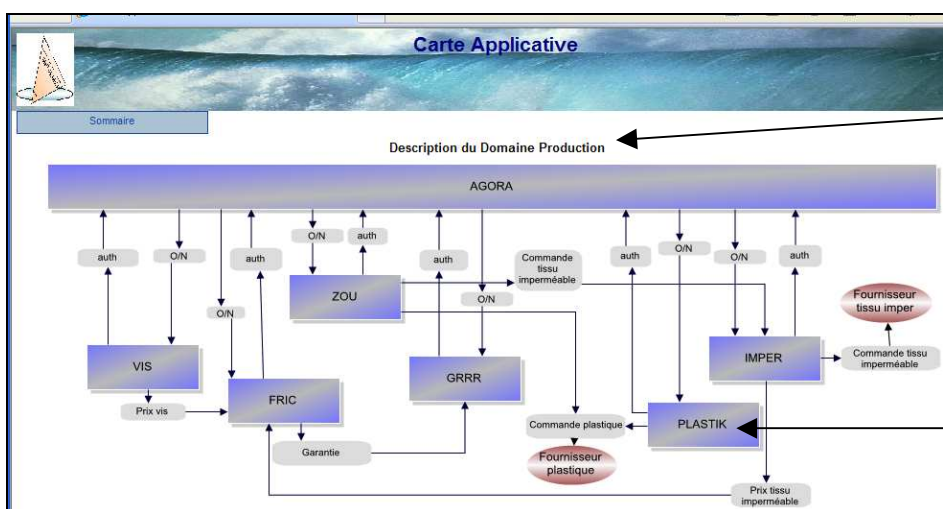

Clic sur le sous-processus

Clic sur la description du sous-processus

Description du sous processus

Clic sur un acteur

Ensemble des activités de l'acteur dans les sous-processus

Retour le navigateur à l'affichage précédent

Clic sur le sous-processus qui suit

Affichage du sous-processus concerné

2 - Carte Appli

Exemple de navigation dans cette publication sur la couche applicative

Page d'accueil

Clic sur un domaine

Vision de toutes les applications du domaine

Clic sur une application du domaine

Vision de l'application avec ses liens avec les autres applications

Clic sur l'application

FICHE DESCRIPTIVE D'UNE APPLICATION	
Identification	PLASTIK
Description	
MOA	Logistique
Exploitant	Logistique
Statut	Active
Type	Locale
Caracteristiques de l'application :	
Plage d'utilisation	Du lundi au vendredi
Données métier manipulées	Commande de plastique / Prix du plastique
Criticité de l'application	Faible
Date de mise en service	01.03/2004
Date de fin de service	01.01/9999
Lien document externe	

Vision de la fiche descriptive de cette application

3 – CarteTechApprofondie

Exemple de navigation dans cette publication de cartographie technique (couche technique) en lien avec les applications (couche applicative)